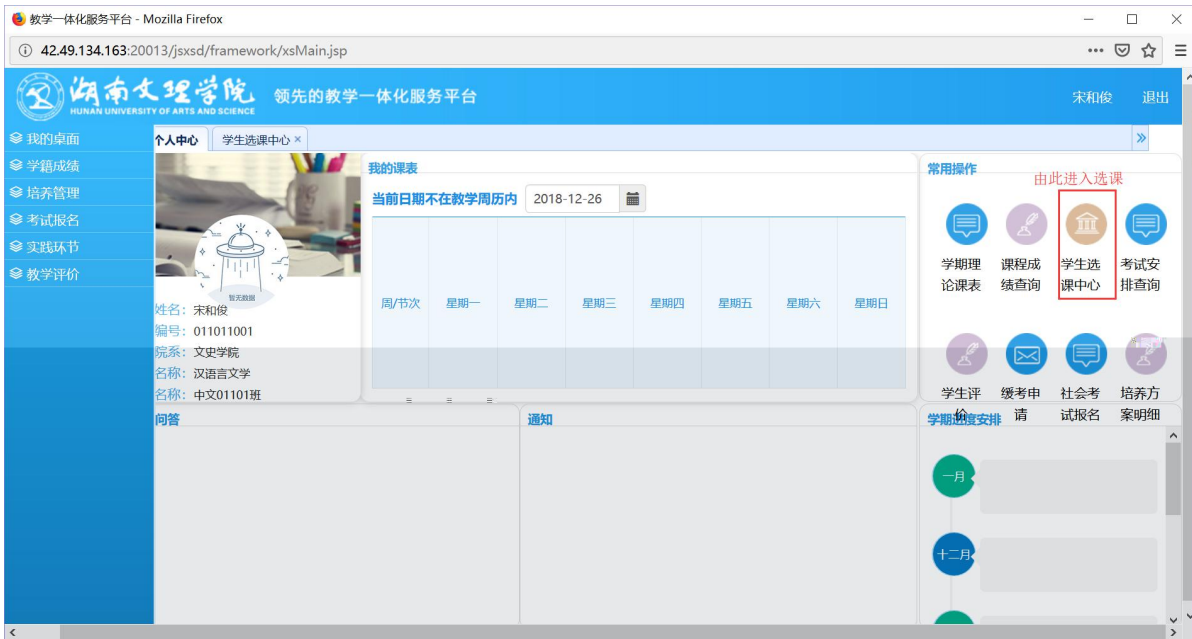

选课学分情况

公选课选课

本学期选课学分/门数要求及已选情况							
	最高总学分	专业内跨年选课(控制)		跨专业选课(控制)		校公共选修课选课(控制)	
		学分	门数	学分	门数	学分	门数
设置(控制)要求	不控制	不控制	不控制	不控制	不控制	2	1
已选统计	20.0	0.0	0	0.0	0	0.0	0